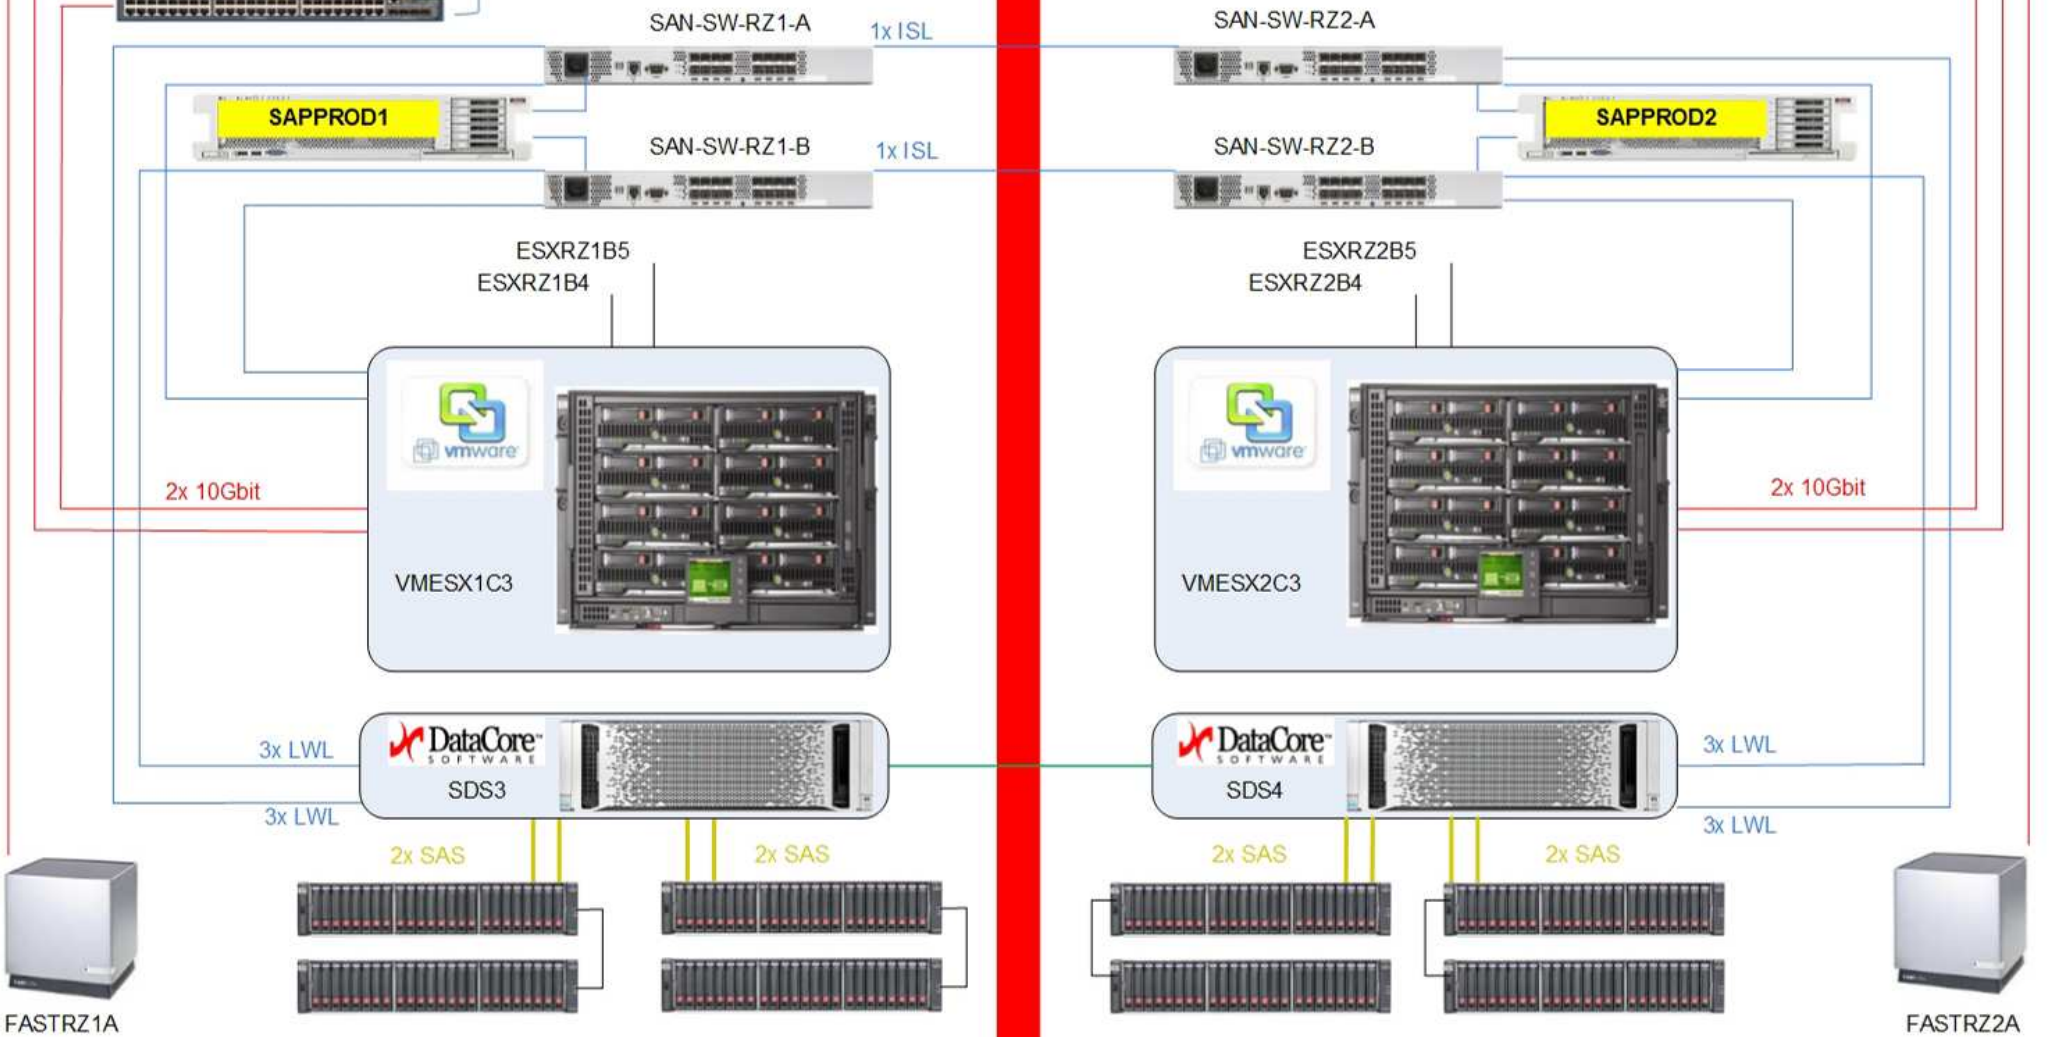

# Klinikum Aschaffenburg

Systemplan

7x hp 4800G

3x hp 4800G

1x 10Gbit SINGLEMODE 9/125µ + 4x 1Gbit MULTIMODE 50/125µ

FASTRZ1A

FASTRZ2A